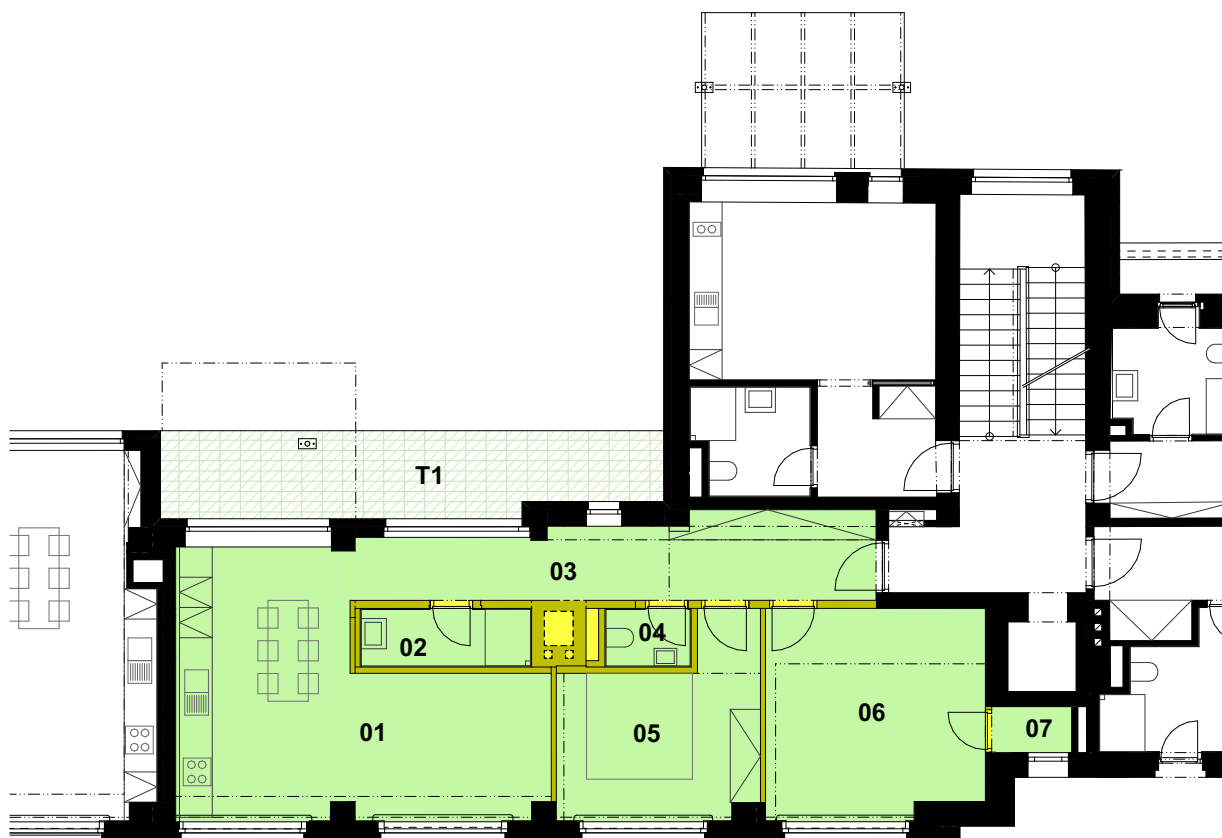

POLYFUNKČNÍ OBJEKT VELKÉ NÁMĚSTÍ PÍSEK

BYT č. 05 3.NP

0M 5M

BYT 3+KK VE 3.NP S BALKONEM (TERASOU)

ZN.	VYUŽITÍ	PLOCHA (M ²)
01	OBÝVACÍ POKOJ + KK	30,2
02	KOUPELNA	3,9
03	ZÁDVERÍ	15,5
04	WC	2,1
05	POKOJ	13,3
06	POKOJ	17,7
07	ŠATNA	1,4
	PODLAHOVÁ PLOCHA	84,1
T1	BALKON / TERASA	16,6
	UŽITNÁ PLOCHA	100,7