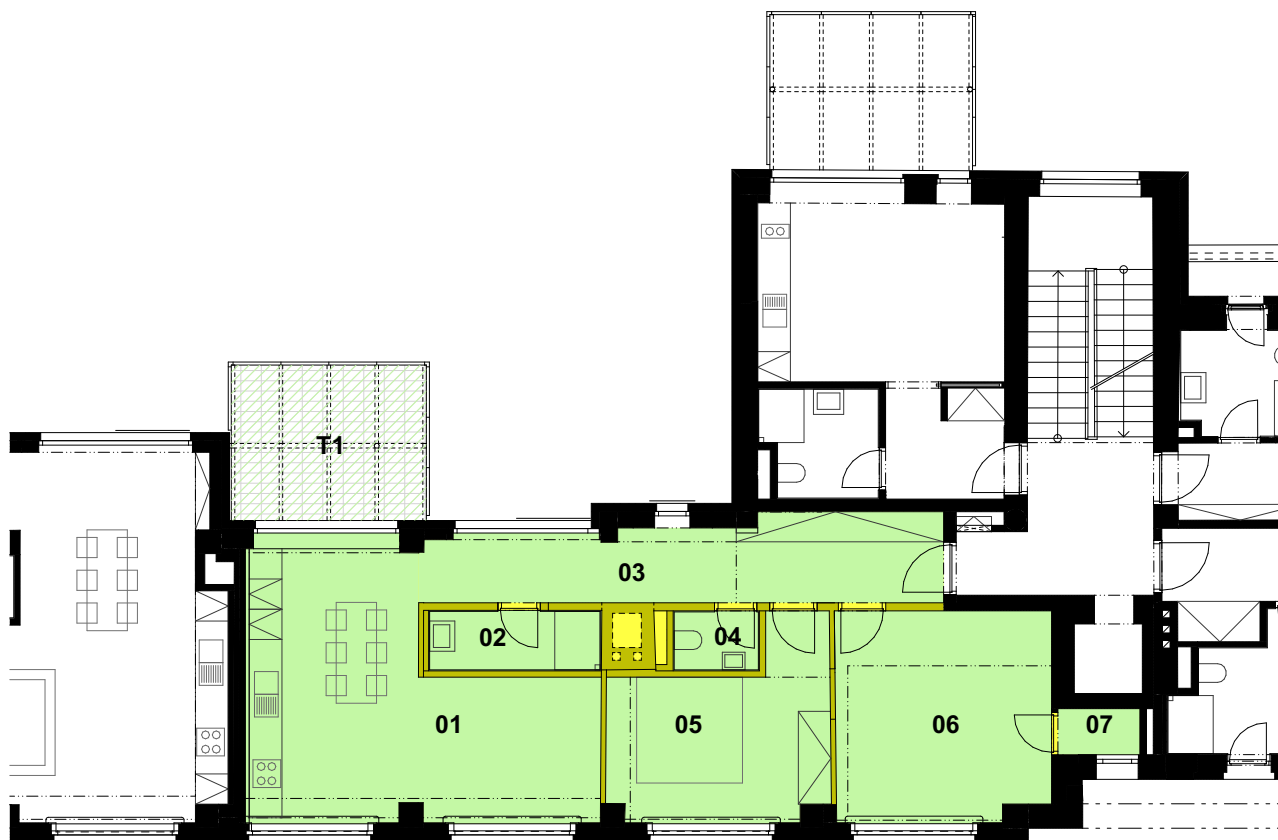

POLYFUNKČNÍ OBJEKT VELKÉ NÁMĚSTÍ PÍSEK

BYT č. 12 4.NP

0M 5M

BYT 3+KK VE 4.NP S BALKONEM (TERASOU)

ZN.	VYUŽITÍ	PLOCHA (M ²)
01	OBÝVACÍ POKOJ + KK	29,9
02	KOUPELNA	4,1
03	ZÁDVERÍ	16,0
04	WC	2,1
05	POKOJ	13,5
06	POKOJ	17,6
07	ŠATNA	1,4
	PODLAHOVÁ PLOCHA	84,6
T1	BALKON / TERASA	12,1
	UŽITNÁ PLOCHA	96,7