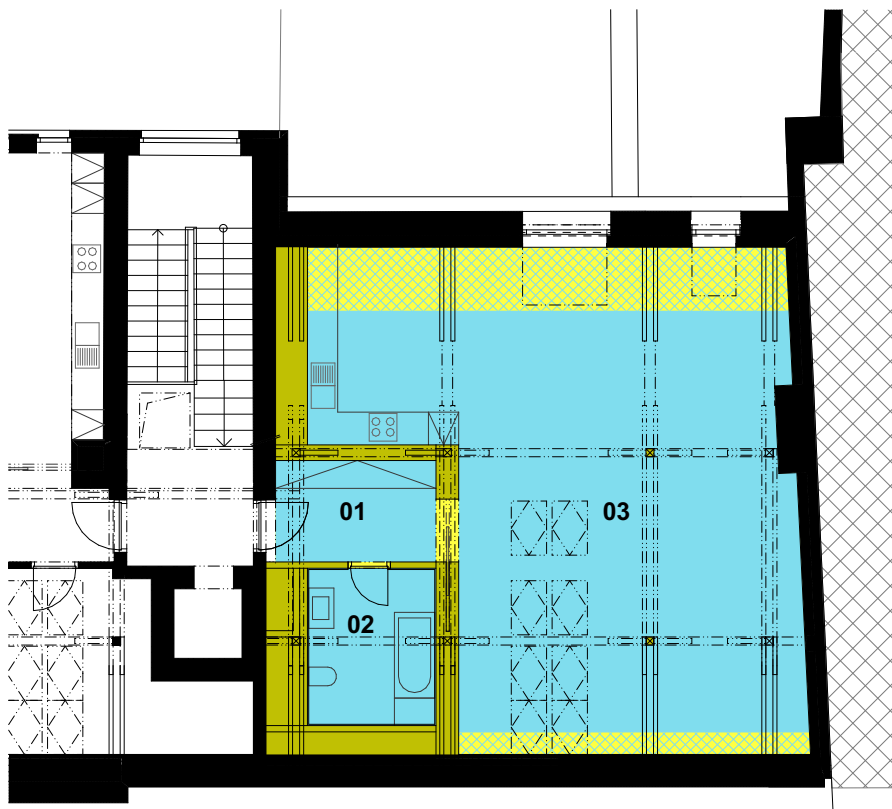

POLYFUNKČNÍ OBJEKT VELKÉ NÁMĚSTÍ PÍSEK

BYT č. 18 5.NP (PODKROVÍ)

DM 5M

BYT 1+KK VE 5.NP

ZN.	VYUŽITÍ	PLOCHA
01	ZÁDVEŘÍ	6,4
02	KOUPELNA	8,0
03	GARSONKA + KK	63,8
	PODLAHOVÁ PLOCHA	106,0
	UŽITNÁ PLOCHA	106,0